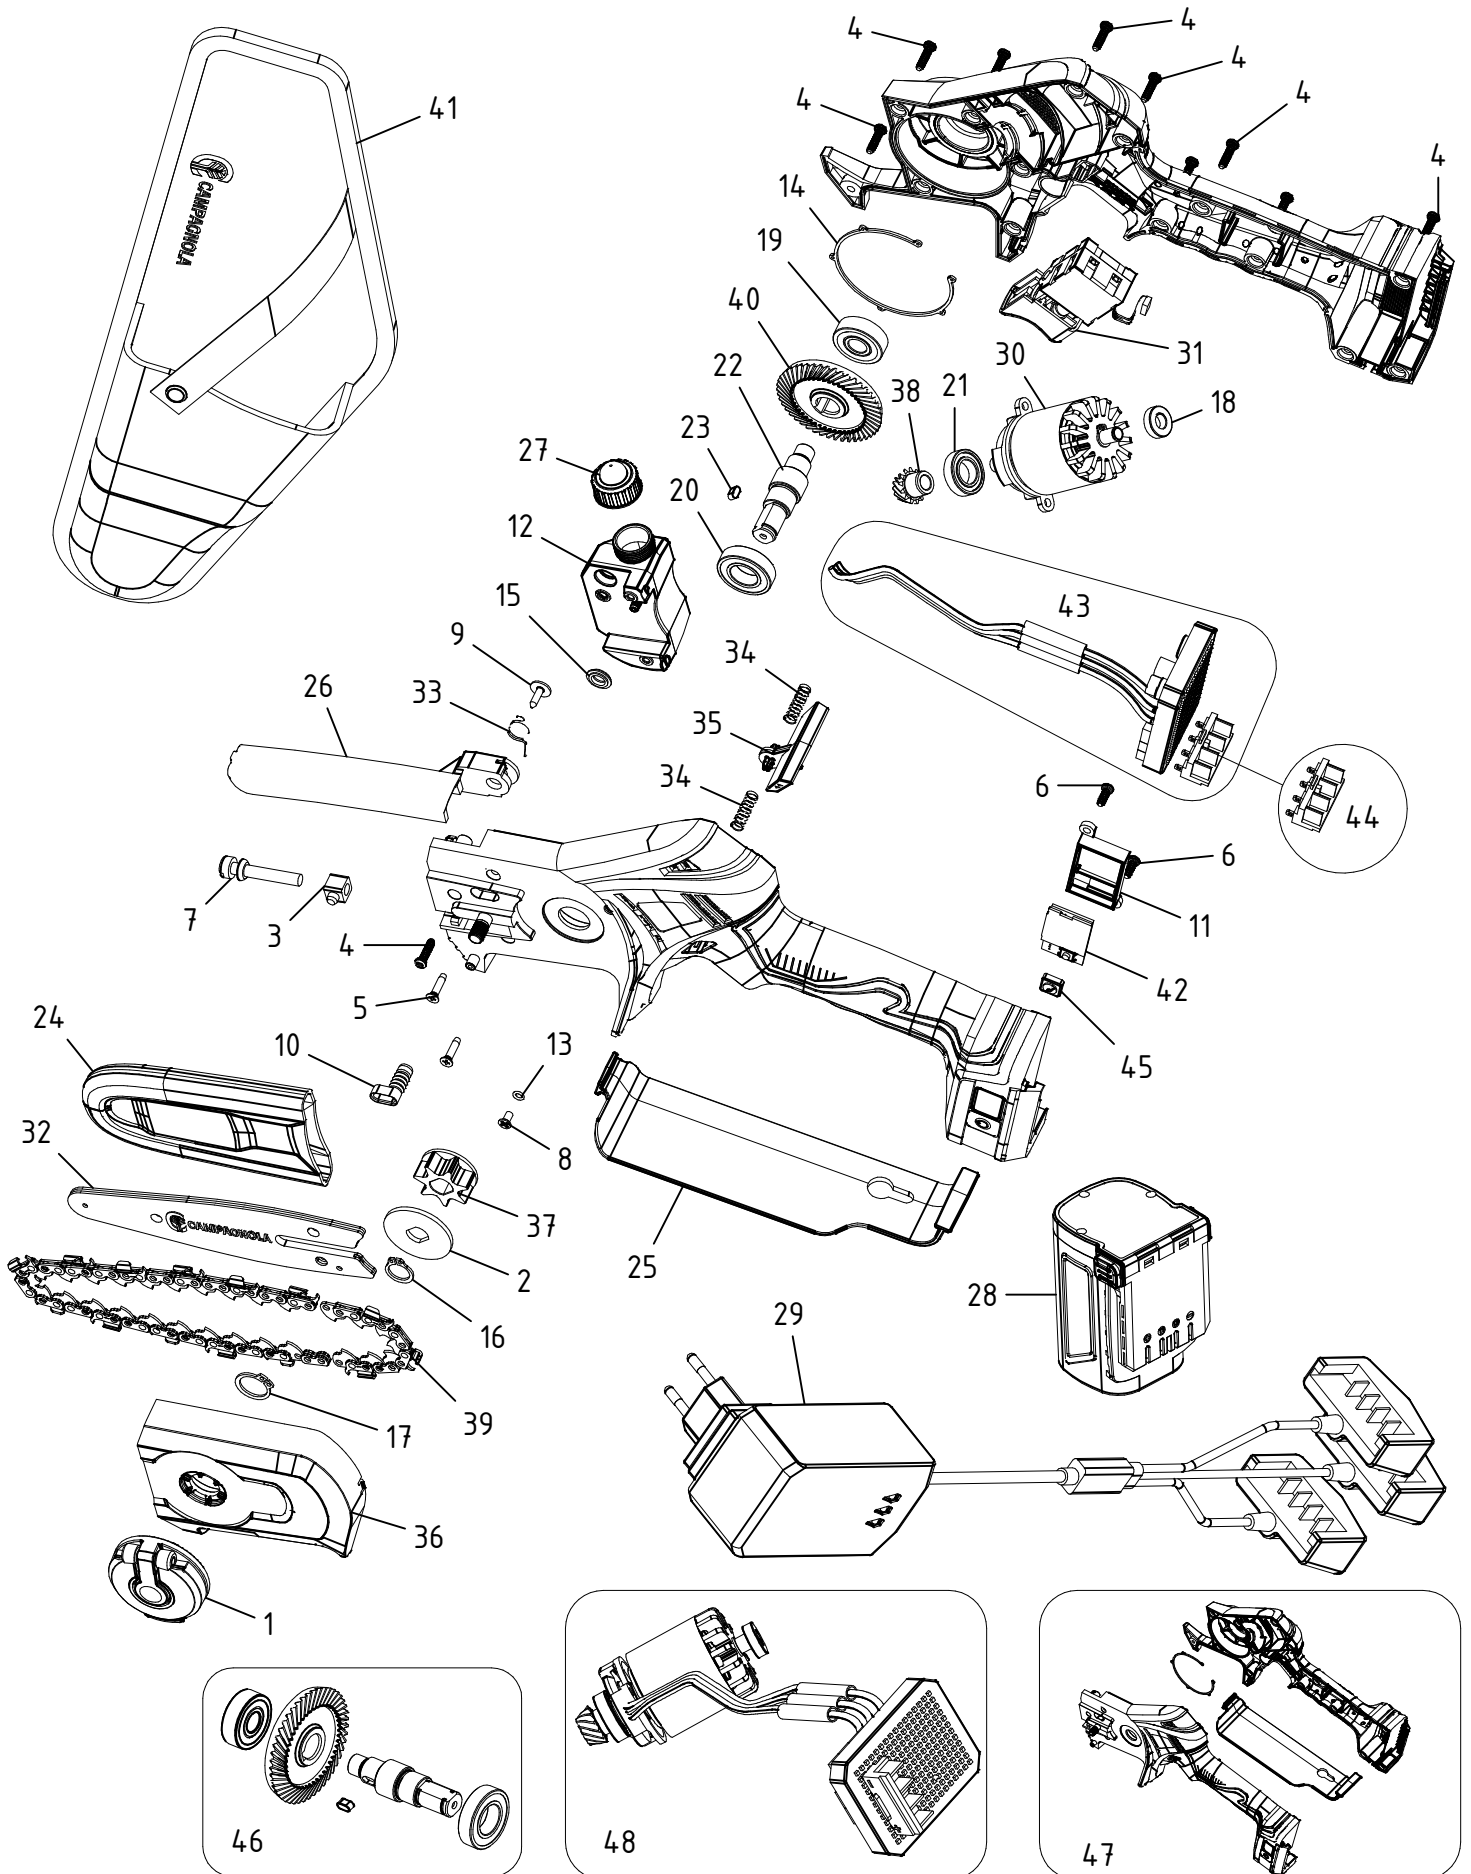

Potatore elettrico T-CAT M V1- Cod. LN24.0415

CAMPAGNOLA S.r.l - Tav.: 0350.0669 Release / Versione 00

CAMPAGNOLA

UFF. TECNICO RICAMBI - RIPRODUZIONE VIETATA

Potatore elettrico T-CAT M V1- Cod. LN24.0415

CAMPAGNOLA S.r.l - Tav.: 0350.0669 Release / Versione 00